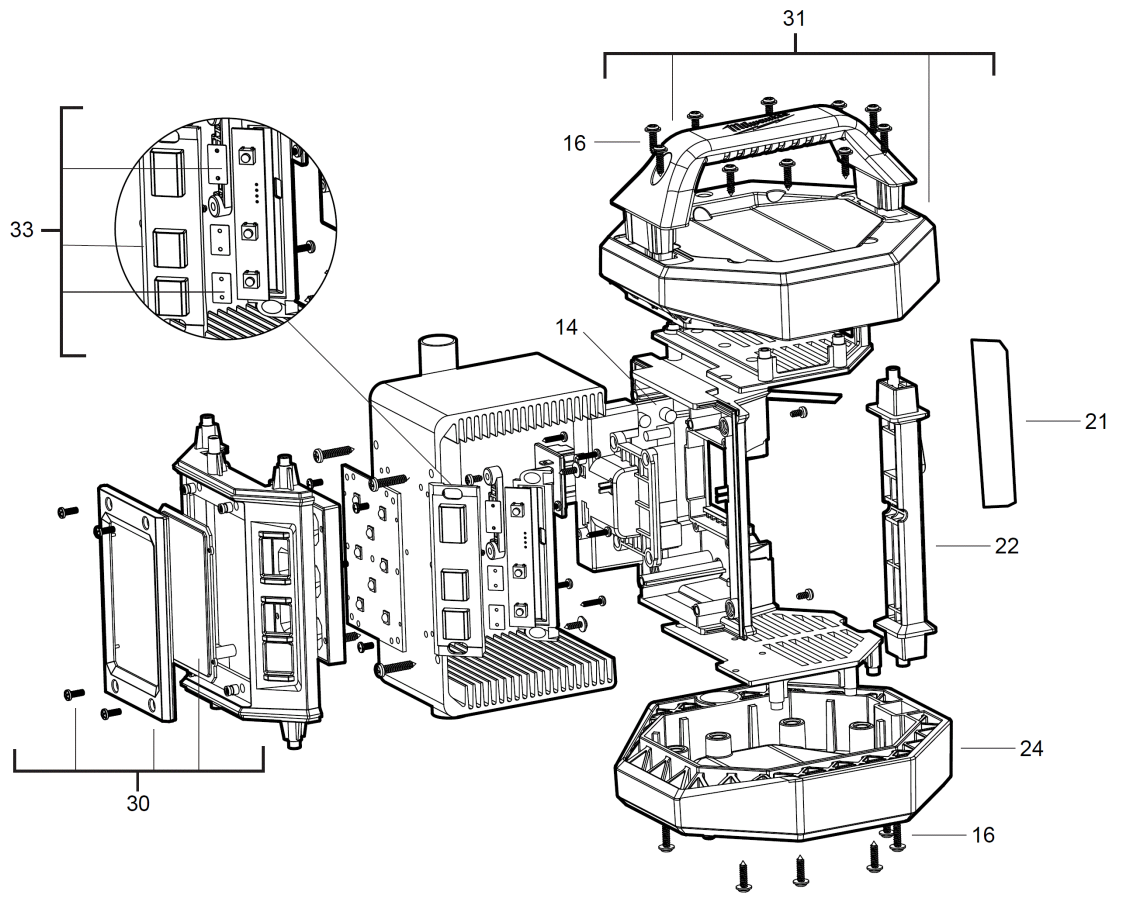

# M18AL-0 AREA LIGHT XXX

4932430392 - M18AL 0 - 4000446635

<b>Position</b>	<b>Quantity</b>	<b>Description</b>	<b>Part number</b>	<b>EAN</b>
	1	PART NOT DEATAILED	1000063920	
0014	1	ELECT.CIRCUIT BOARD	4931447655	4002395882830
0016	19	SCREW	5131000000	
0021	1	RATING PLATE	5131000000	
0022	1	LATCH	5131000000	
0024	1	HOUSING	5131000000	
0030	1	LENS	4931447660	4002395882885
0031	1	HANDLE	4931447661	4002395882892
0033	1	RUBBER SLEEVE	4931447662	4002395883509